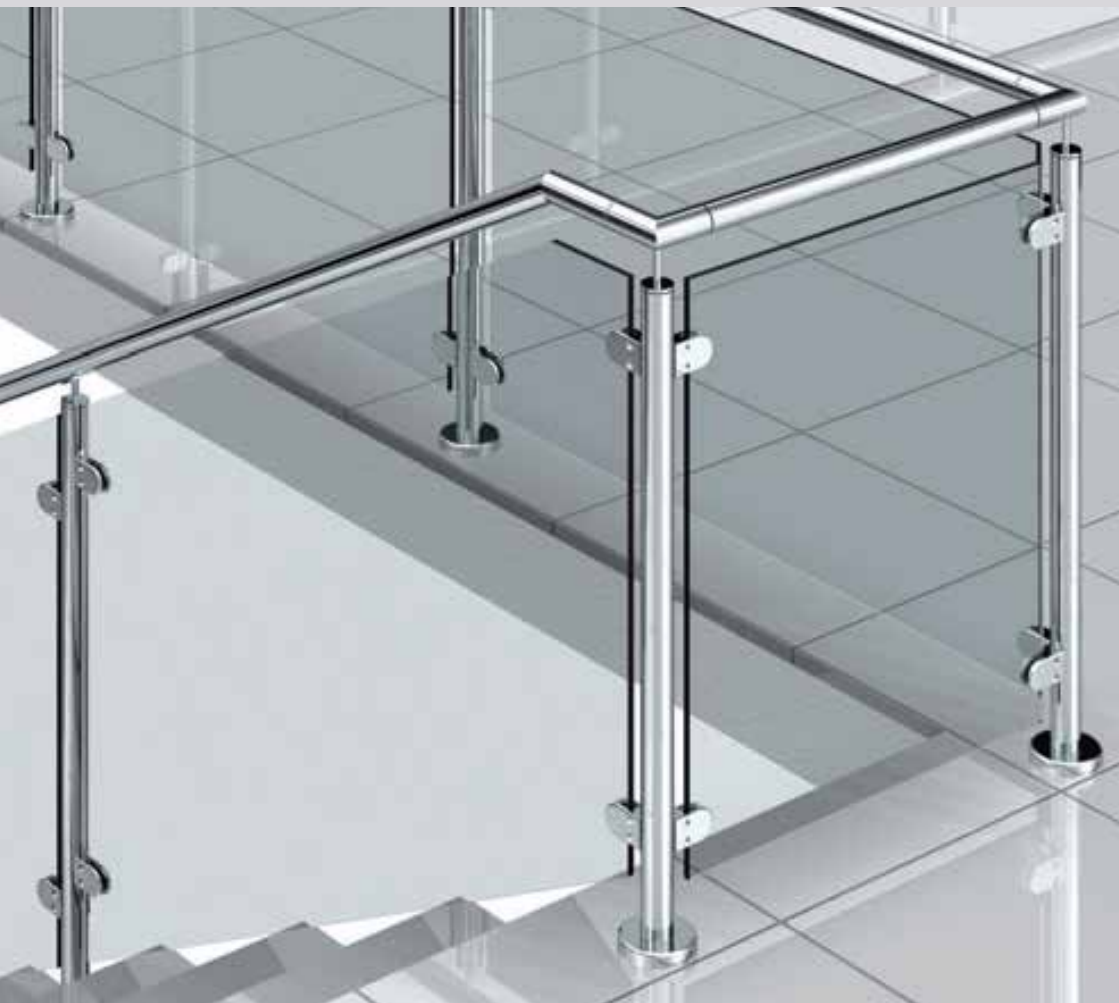

TOP RAILING

Fittings

FORHANDLER:

CG GLASS & FASADE

Åbningstid:
Mandag - fredag: 07:00 - 15:30

CG Glass & Fasade AS
Ægirsvei 2
4632 Kristiansand

38 14 96 60
post@glassfasade.no