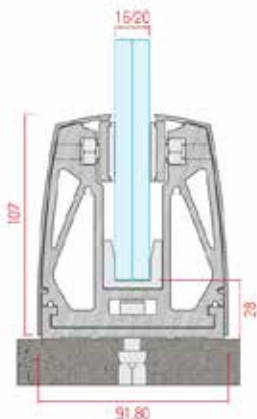

(17.52 eller 21,52 mm.)

Glashøjde

Standard mellem
1000 og 1200 mm.

Kontakt os for DWG tegninger og specifikke tekniske detaljer.

OBS! de angivne kN er forudsat at der er monteret håndliste.

TOP LEVEL 1570

1.3 kN topmonteret

For projekterende.
beskrivelse til udbudsmateriale.

MAB TOP LEVEL TL1570

1.3 kN Topmonteret
(clamps: 021051 eller 021052)
(montageskinne: 021053)

Linjelast 1.3 kN

($\varnothing 48,3$ håndliste: 021260)
(montage anker: 021041 og 021039)

Secur sikkerhedsglas

MAB secur hærdet lamineret glas 88.4
eller 1010.4
(17.52 til 21.52 mm.)

Glashøjde

Standard mellem
1000 og 1200 mm.

Kontakt os for DWG tegninger og specifikke tekniske detaljer.

OBS! de angivne kN er forudsat at der er monteret håndliste.