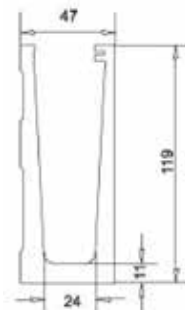

(vare nr.: 022610)

(håndliste: 021260)

MAB TOP LEVEL TL1580

1.0 kN topmonteret

(vare nr.: 022610)

(håndliste: 021260)

Secur sikkerhedsglas

MAB secur hærdet lamineret glas 88.4
eller 1010.4

(17.52 eller 21,52 mm.)

Glashøjde

Standard mellem
1000 og 1200 mm.

Kontakt os for DWG tegninger og specifikke tekniske detaljer.

OBS! de angivne kN er forudsat at der er monteret håndliste.

TOP LEVEL 1570

1.3 kN topmonteret

For projekterende.
beskrivelse til udbudsmateriale.

MAB TOP LEVEL TL1570

1.3 kN Topmonteret
(clamps: 021051 eller 021052)
(montageskinne: 021053)

Linjelast 1.3 kN

($\varnothing 48,3$ håndliste: 021260)
(montage anker: 021041 og 021039)

Secur sikkerhedsglas

MAB secur hærdet lamineret glas 88.4
eller 1010.4
(17.52 til 21.52 mm.)

Glashøjde

Standard mellem
1000 og 1200 mm.

Kontakt os for DWG tegninger og specifikke tekniske detaljer.

OBS! de angivne kN er forudsat at der er monteret håndliste.